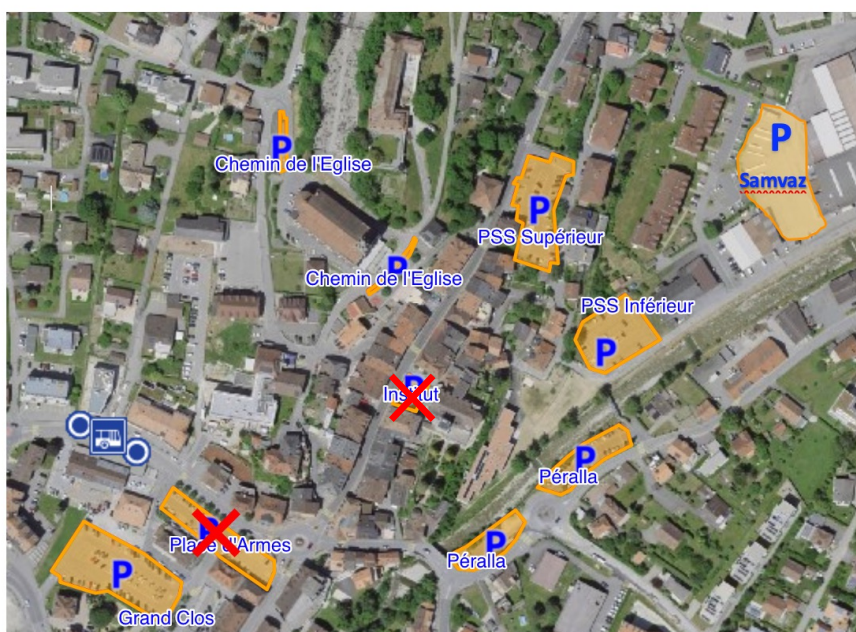

PLAN

DES PARKINGS

Pour des raisons de sécurité et dans la mesure du possible, nous vous encourageons à vous déplacer à pied pour rejoindre les différentes salles de spectacle.

Si le déplacement en voiture est indispensable, les parkings à votre disposition sont indiqués sur les plans ci-dessous. Merci de respecter les zones officielles afin de garantir une circulation fluide et sûre.

Le centre ville

X Les parkings de la Place d'Armes et de l'Institut seront inaccessibles en raison du marché d'été.