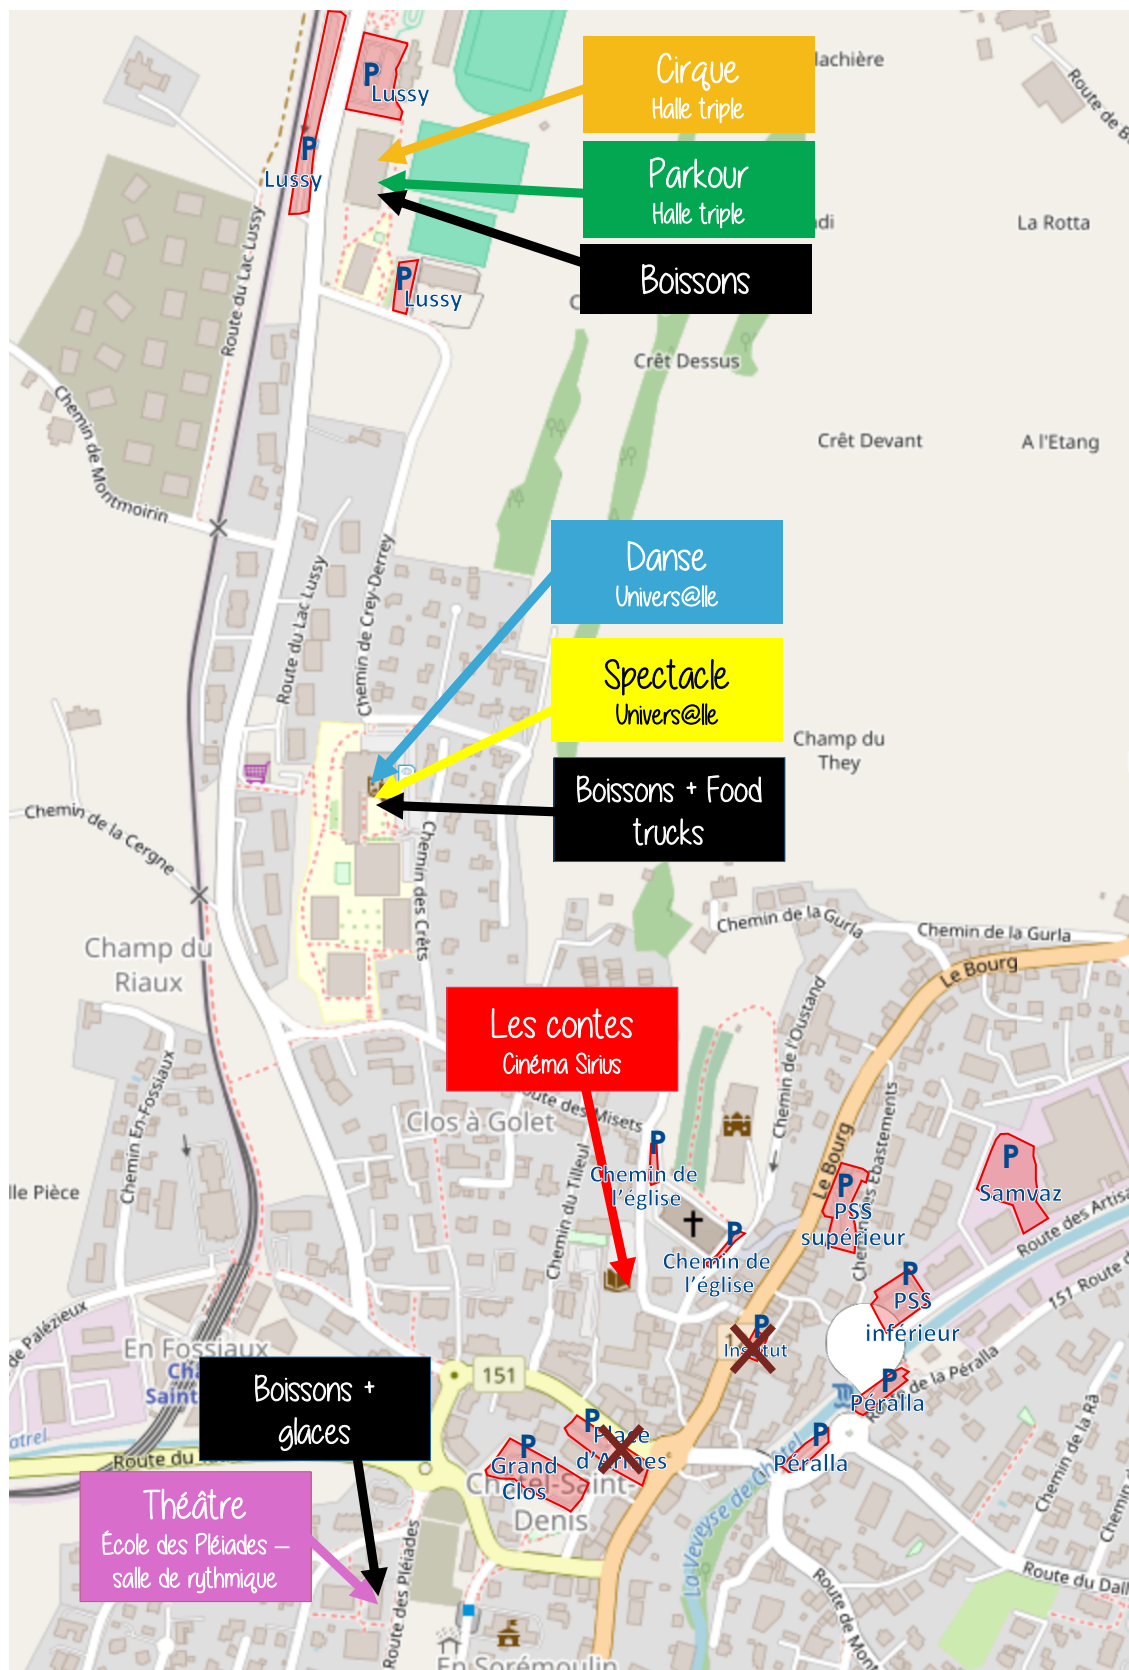

Tournez les pages avec nous...

Le voyage commence maintenant !

Photo de groupe

CARTE

& LOCALISATION DES SPECTACLES

Vendredi

	17:30	17:45	18:00	18:15	18:30	18:45	19:00	19:15	19:30	19:45	20:00	20:15	20:30
Où est Chartie ?													
Universalle													
Danse													
Universalle													
Cirque													
Halle triple salle 3			A						B				
Parkour													
Halle triple salle 1+2						A						B	
Théâtre													
Salle de rythmique Pléiades													
Contes													
Cinéma													

Samedi matin

	10:00	10:15	10:30	10:45	11:00	11:15	11:30	11:45	12:00	12:15	12:30	12:45	13:00	13:15	13:30	13:45	14:00	14:15	14:30	14:45	15:00	15:15	15:30	15:45	16:00	16:15	
Où est Chartie ?																											
Universalle																											
Danse																											
Universalle																											
Cirque																											
Halle triple salle 3																											
Parkour																											
Halle triple salle 1+2																											
Théâtre																											
Salle de rythmique Pléiades																											
Contes																											
Cinéma																											