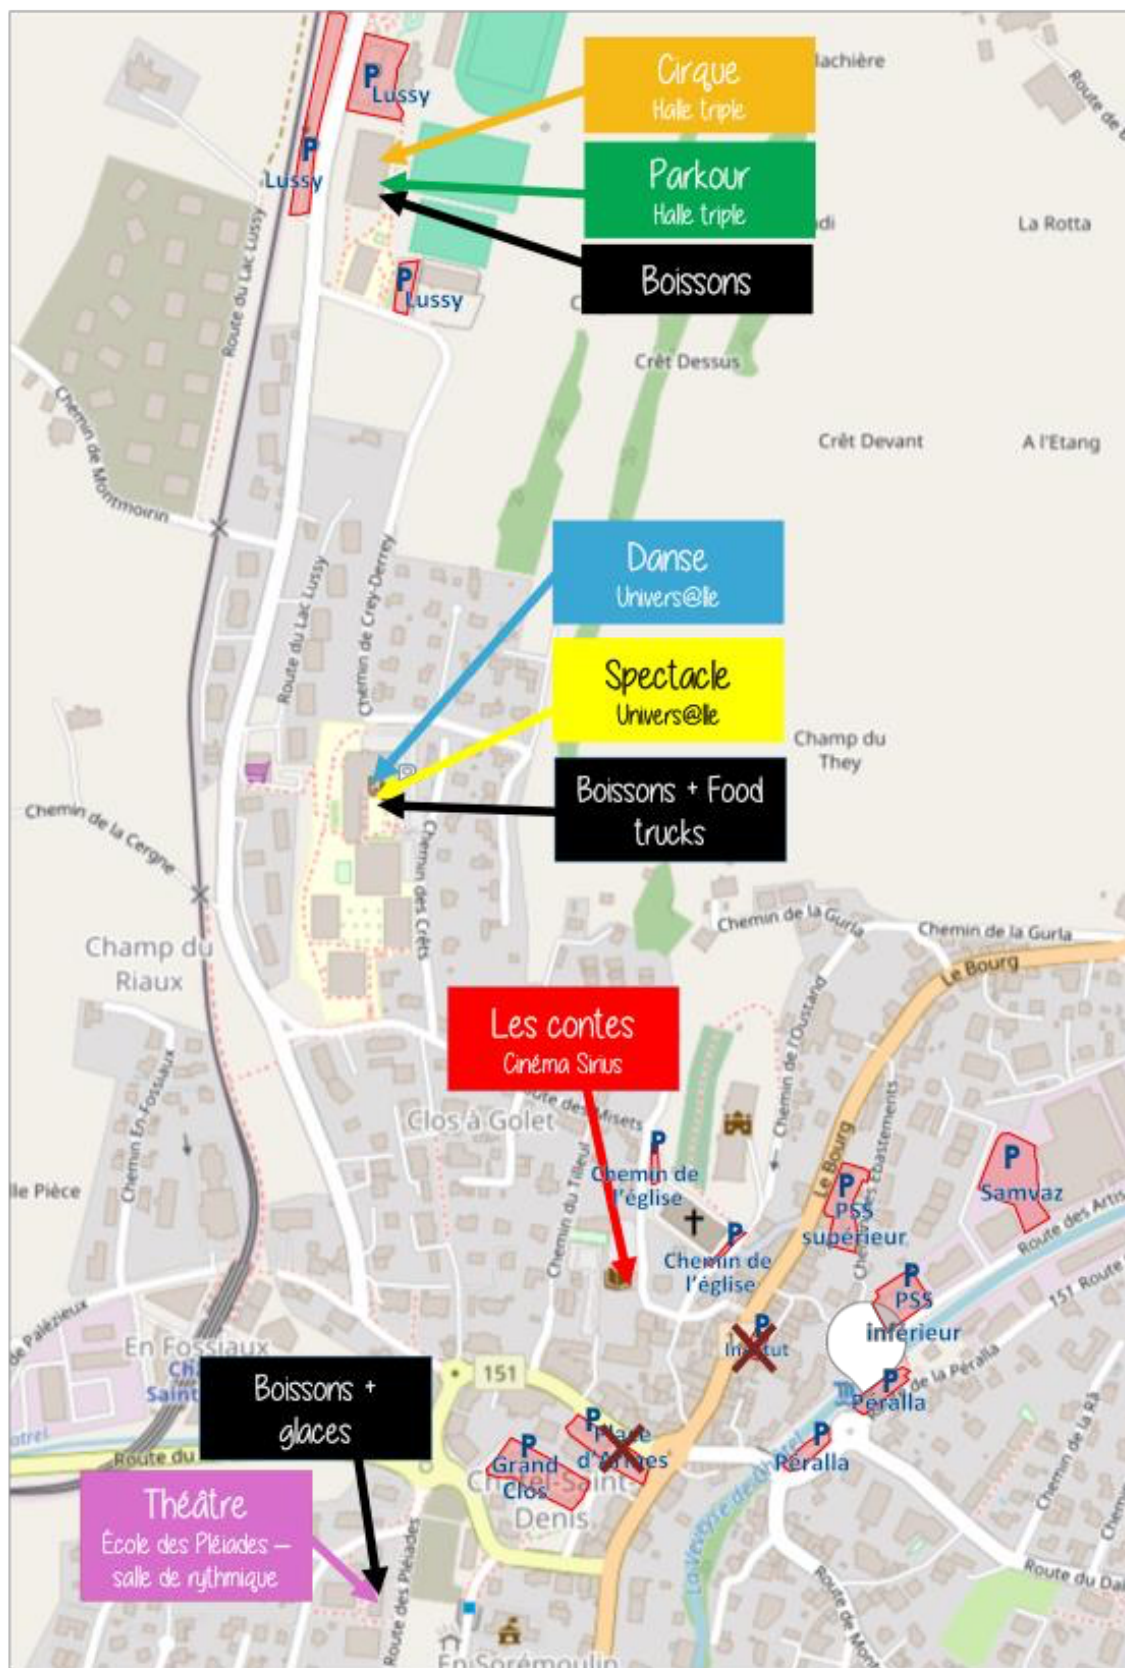

# Carte & Localisation des spectacles

## Vendredi

	17:30	17:45	18:00	18:15	18:30	18:45	19:00	19:15	19:30	19:45	20:00	20:15	20:30
Où est Charlie ? Universaïe	Yellow	Yellow	Yellow	Yellow									
Danse Universaïe							Blue	Blue	Blue	Blue			
Cirque Halle triple salle 3	Orange A	Orange	Orange					Orange B	Orange	Orange			
Parkour Halle triple salle 1+2					Green A	Green						Green B	Green
Théâtre Salle de rythmique Pléiades			Purple A	Purple	Purple				Purple B	Purple	Purple		
Contes Cinéma	Red A	Red	Red	Red					Red B	Red	Red	Red	Red

## Samedi matin

	10:00	10:15	10:30	10:45	11:00	11:15	11:30	11:45	12:00	12:15	12:30	12:45	13:00	13:15	13:30	13:45	14:00	14:15	14:30	14:45	15:00	15:15	15:30	15:45	16:00	16:15	
Où est Charlie ? Universaïe							Yellow	Yellow	Yellow	Yellow	Grey	Grey	Grey	Grey	Grey									Yellow	Yellow	Yellow	Yellow
Danse Universaïe	Blue	Blue	Blue	Blue													Blue	Blue	Blue	Blue							
Cirque Halle triple salle 3	Orange A	Orange	Orange						Orange B	Orange	Orange													Orange A	Orange	Orange	
Parkour Halle triple salle 1+2						Green B	Green													Green A	Green						
Théâtre Salle de rythmique Pléiades						Purple C	Purple	Purple								Purple D	Purple	Purple					Purple A	Purple	Purple		
Contes Cinéma			Red C	Red	Red	Red	Red									Red B	Red	Red	Red								

## Samedi après-midi

	16:30	16:45	17:00	17:15	17:30	17:45	18:00	18:15	18:30	18:45	19:00	19:15	19:30	19:45	20:00	20:15	20:30	20:45
Où est Charlie ? Universaïe															Yellow	Yellow	Yellow	Yellow
Danse Universaïe					Blue	Blue	Blue	Blue										
Cirque Halle triple salle 3							Orange B	Orange	Orange									
Parkour Halle triple salle 1+2			Green B	Green							Green A	Green						
Théâtre Salle de rythmique Pléiades	Purple B	Purple	Purple				Purple C	Purple	Purple				Purple D	Purple	Purple			
Contes Cinéma	Red A	Red	Red	Red							Red C	Red	Red	Red				